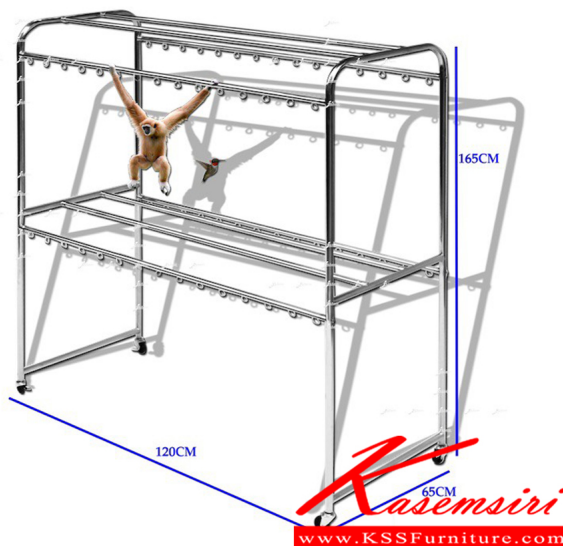

JK-333-1 W120xD65xH165 CM.

JK-333-1 W120xD65xH165 CM.

ชื่อสินค้า : JK-333-1

หมวดหมู่สินค้า : ราวสแตนเลส

แบรนด์สินค้า : PSP

รายละเอียด : ราวสแตนเลสราวสนาม ขนาด1200X650X1650 มม. ราวสนามสแตนเลสยาว 1.2 เมตร มีล้อ
ถอดประกอบง่ายแข็งแรง ราวแขวนมีห่วงสำหรับแขวนไม้แขวนเสื้อ พิเอสพี ราวสแตนเลส

JK-333-1

รายละเอียด : ราวสแตนเลสราวสนาม ขนาด1200X650X1650 มม. ราวสนามสแตนเลสยาว 1.2 เมตร มีล้อ
ถอดประกอบง่ายแข็งแรง ราวแขวนมีห่วงสำหรับแขวนไม้แขวนเสื้อ พิเอสพี ราวสแตนเลส

ราคา 4,000 บาท

เกษมศิริเฟอร์นิเจอร์ KssFurniture.com