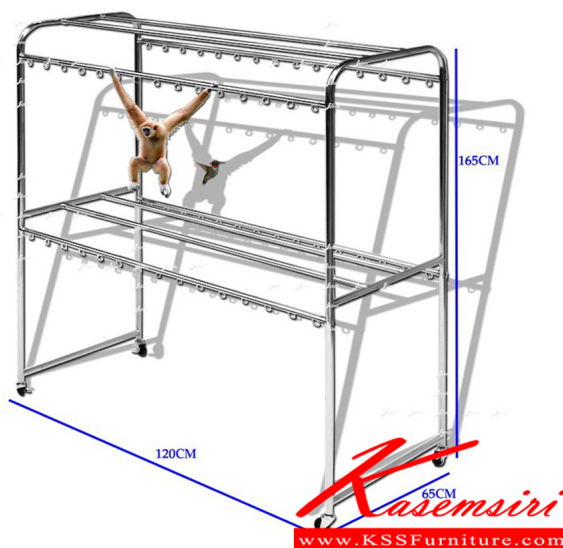

JK-333-1 W120xD65xH165 CM.

JK-333-1 W120xD65xH165 CM.

ชื่อสินค้า : JK-333-1

หมวดหมู่สินค้า : ราวสแตนเลส

แบรนด์สินค้า : PSP

รายละเอียด : ราวสแตนเลสราวสนาม ขนาด1200X650X1650 มม. ราวสนามสแตนเลสยาว 1.2 เมตร มีล้อ
ถอดประกอบง่ายแข็งแรง ราวแขวนมีห่วงสำหรับแขวนไม้แขวนเสื้อ พิเอสพี ราวสแตนเลส

JK-333-1

รายละเอียด : ราวสแตนเลสราวสนาม ขนาด1200X650X1650 มม. ราวสนามสแตนเลสยาว 1.2 เมตร มีล้อ
ถอดประกอบง่ายแข็งแรง ราวแขวนมีห่วงสำหรับแขวนไม้แขวนเสื้อ พิเอสพี ราวสแตนเลส

ราคา 4,100 บาท

เกษมศิริเฟอร์นิเจอร์ KssFurniture.com