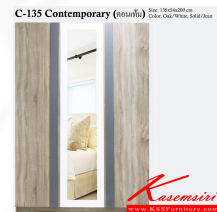

## รายการสินค้า 61092::Contemp-SETD135

**Contemporary Collection**  
เคลือบผิวเมลามีน ป้องกันรอยขีดข่วน  
บานพับ Hafele รับประกัน 10 ปี

โต๊ะเครื่องแป้งสามารถ  
ชิด และ ลด ขนาด ได้

B-5-Design D	160x219x87cm
C-135 Contemp	135x56x200cm
DT-106 Contemp	80-106x42x174cm

ผิว Premium Solid 3D  
ผิวสัมผัสเสมือนไม้จริง

ผิวเคลือบหนาถึง50แกรม

**Kasemsiri**  
www.KSSFurniture.com

ชื่อสินค้า : Contemp-SETD135

หมวดหมู่สินค้า : ชุดห้องนอน

แบรนด์สินค้า : DD

รายละเอียด : ชุดห้องนอนประกอบด้วย B-3.5/5/6 DESIGN D เตียงนอน 3.5/5/6 ฟุต มีลิ้นชักข้างเตียง C-135 ONTEMP ตู้เสื้อผ้า ขนาด 1350x560x2000 มม. DT-106 Comtemp โต๊ะเครื่องแป้ง ขนาด 800-06x420x1740 มม. ดีดี ชุดห้องนอน

### Contemp-SETD135 (ชุดเตียง3.5ฟุต)

รายละเอียด : ชุดห้องนอนประกอบด้วย B-5DESIGN D เตียงนอน 3.5 ฟุต มีลิ้นชักข้างเตียง C-135 CONTEMP ตู้เสื้อผ้า ขนาด 1350x560x2000 มม. DT-106 Comtemp โต๊ะเครื่องแป้ง ขนาด 800-106x420x1740 มม. ดีดี ชุดห้องนอน

### Contemp-SETD135(ชุดเตียง5ฟุต)

**รายละเอียด :** ชุดห้องนอนประกอบด้วย B-5DESIGN D เตียงนอน 5 ฟุต มีลิ้นชักข้างเตียง C-135 CONTEMP ตู้เสื้อผ้า ขนาด 1350x560x2000 มม. DT-106 โต๊ะเครื่องแป้ง ขนาด 800-106x420x1740 มม. ดีดี ,ดห้องนอน