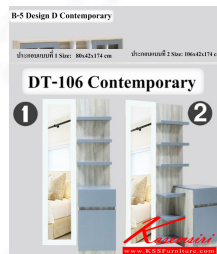

ผิว Premium Solid 3D  
ผิวสัมผัสเสมือนไม้จริง

ผิวเคลือบหนาถึง50แกรม

**Kasemsiri**  
www.KSSFurniture.com

ชื่อสินค้า : Contemp-SETD135

หมวดหมู่สินค้า : ชุดห้องนอน

แบรนด์สินค้า : DD

รายละเอียด : ชุดห้องนอนประกอบด้วย B-3.5/5/6 DESIGN D เตียงนอน 3.5/5/6 ฟุต มีลิ้นชักข้างเตียง C-135 ONTEMP ตู้เสื้อผ้า ขนาด 1350x560x2000 มม. DT-106 Comtemp โต๊ะเครื่องแป้ง ขนาด 800-06x420x1740 มม. ดีดี ชุดห้องนอน

### Contemp-SETD135 (ชุดเตียง3.5ฟุต)

รายละเอียด : ชุดห้องนอนประกอบด้วย B-5DESIGN D เตียงนอน 3.5 ฟุต มีลิ้นชักข้างเตียง C-135 CONTEMP ตู้เสื้อผ้า ขนาด 1350x560x2000 มม. DT-106 Comtemp โต๊ะเครื่องแป้ง ขนาด 800-106x420x1740 มม. ดีดี ชุดห้องนอน

### Contemp-SETD135(ชุดเตียง5ฟุต)

**รายละเอียด :** ชุดห้องนอนประกอบด้วย B-5DESIGN D เตียงนอน 5 ฟุต มีลิ้นชักข้างเตียง C-135 CONTEMP ตู้เสื้อผ้า ขนาด 1350x560x2000 มม. DT-106 โต๊ะเครื่องแป้ง ขนาด 800-106x420x1740 มม. ดีดี ,ดห้องนอน

### Contemp-SETD135(ชุดเตียง6ฟุต)

**รายละเอียด :** ชุดห้องนอนประกอบด้วย B-5DESIGN D เตียงนอน 6 ฟุต มีลิ้นชักข้างเตียง C-135 CONTEMP ตู้เสื้อผ้า ขนาด 1350x560x2000 มม. DT-106 โต๊ะเครื่องแป้ง ขนาด 800-106x420x1740 มม. ดีดี ,ดห้องนอน