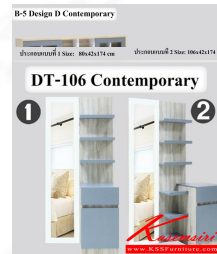

## รายการสินค้า 61092::Contemp-SETD135

ชื่อสินค้า : Contemp-SETD135

หมวดหมู่สินค้า : ชุดห้องนอน

แบรนด์สินค้า : DD

รายละเอียด : ชุดห้องนอนประกอบด้วย B-3.5/5/6 DESIGN D เตียงนอน 3.5/5/6 ฟุต มีลิ้นชักข้างเตียง C-135 ONTEMP ตู้เสื้อผ้า ขนาด 1350x560x2000 มม. DT-106 Comtemp โต๊ะเครื่องแป้ง ขนาด 800-06x420x1740 มม. ดีดี ชุดห้องนอน

### Contemp-SETD135 (ชุดเตียง3.5ฟุต)

รายละเอียด : ชุดห้องนอนประกอบด้วย B-5DESIGN D เตียงนอน 3.5 ฟุต มีลิ้นชักข้างเตียง C-135 CONTEMP ตู้เสื้อผ้า ขนาด 1350x560x2000 มม. DT-106 Comtemp โต๊ะเครื่องแป้ง ขนาด 800-106x420x1740 มม. ดีดี ชุดห้องนอน

### Contemp-SETD135(ชุดเตียง5ฟุต)

**รายละเอียด :** ชุดห้องนอนประกอบด้วย B-5DESIGN D เตียงนอน 5 ฟุต มีลิ้นชักข้างเตียง C-135 CONTEMP ตู้เสื้อผ้า ขนาด 1350x560x2000 มม. DT-106 โต๊ะเครื่องแป้ง ขนาด 800-106x420x1740 มม. ดีดี ,ดห้องนอน

### Contemp-SETD135(ชุดเตียง6ฟุต)

**รายละเอียด :** ชุดห้องนอนประกอบด้วย B-5DESIGN D เตียงนอน 6 ฟุต มีลิ้นชักข้างเตียง C-135 CONTEMP ตู้เสื้อผ้า ขนาด 1350x560x2000 มม. DT-106 โต๊ะเครื่องแป้ง ขนาด 800-106x420x1740 มม. ดีดี ,ดห้องนอน