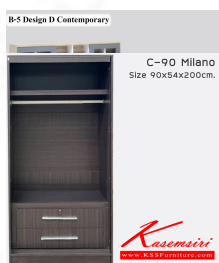

Milano 2ใบ 90x54x200
DT-609 60x40x180
150x198x87

C-90 Milano 2ใบ 90x54x200

DT-609 60x40x180

B-5-Design D

150x198x87

Kasemsiri
www.KSSFurniture.com

C-90 Milano
Size 90x54x200cm.

C-90 Milano
Size 90x54x200cm.

C-90 Milano
Size 90x54x200cm.

DT-609

ขนาด: 60x40x180cm

สี: โด, 200, 100, 100, 100

C-90 Milano
Size 90x54x200cm.

DT-609

ขนาด: 63x
40x180cm.

C-90 Milano
Size 90x54x200cm.

DT-609

ชื่อสินค้า : 90Milano(2)-DT609(ขาว)

หมวดหมู่สินค้า : ชุดห้องนอน

แบรนด์สินค้า : DD

รายละเอียด : ชุดห้องนอนประกอบด้วย B-3.5/5/6 DESIGN D เติงนอน 3.5/5/6 ฟุต มีลิ้นชักข้างเตียง C-90 ILANO จำนวน2ใบ ตู้เสื้อผ้า ขนาด 900x540x2000 มม. DT-609 โต๊ะเครื่องแป้ง ขนาด 600x400x1800 มม. ดี ชุดห้องนอน

ราคา 15,000 บาท

90Milano(2)-DT609(เตียง5ฟุต)(ขาว)

รายละเอียด : ชุดห้องนอนประกอบด้วย B-3.5/5/6 DESIGN D เตียงนอน 3.5/5/6 ฟุต มีลิ้นชักข้างเตียง C-90 ILANO จำนวน2ใบ ตู้เสื้อผ้า ขนาด 900x540x2000 มม. DT-609 โต๊ะเครื่องแป้ง ขนาด 600x400x1800 มม.
ดี ชุดห้องนอน