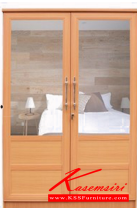

C-120 SIMPLE

SIZE: 120X

50X190 CM.

Design B

C-120
SIMPLE

SIZE: 120X
50X190 CM.

Design B

C-120
SIMPLE

แบรนด์สินค้า : DD

รายละเอียด : ตู้เสื้อผ้า 120ซม. ซิมเปิล บานกระจกเงาครึ่งบาน ขนาด 1200x500x1900มม.

- ไม้, วอลนัท, ขาว, โคลิค ดีดี ตู้เสื้อผ้า-บานเปิด

C-120 SIMPLE B (ไม้)

รายละเอียด : ตู้เสื้อผ้า 120ซม. ซิมเปิล บานกระจกเงาครึ่งบาน ขนาด 1200x500x1900มม.

- ไม้, วอลนัท, ขาว, โคลิค ดีดี ตู้เสื้อผ้า-บานเปิด

ราคา 4,200 บาท

C-120 SIMPLE B (วอลนัท)

รายละเอียด : ตู้เสื้อผ้า 120 ซม. ซิมเปิล บานกระจกเงาครึ่งบาน ขนาด 1200x500x1900 มม.
ไอ้ค,วอลนัท,ขาว,โซลิด ดีดี ตู้เสื้อผ้า-บานเปิด

ราคา 4,200 บาท

C-120 SIMPLE B (ขาว)

รายละเอียด : ตู้เสื้อผ้า 120 ซม. ซิมเปิล บานกระจกเงาครึ่งบาน ขนาด 1200x500x1900 มม.
ว*ไม่รับประกันเหลือง** ดีดี ตู้เสื้อผ้า-บานเปิด

ราคา 4,200 บาท

C-120 SIMPLE B (โซลิด)