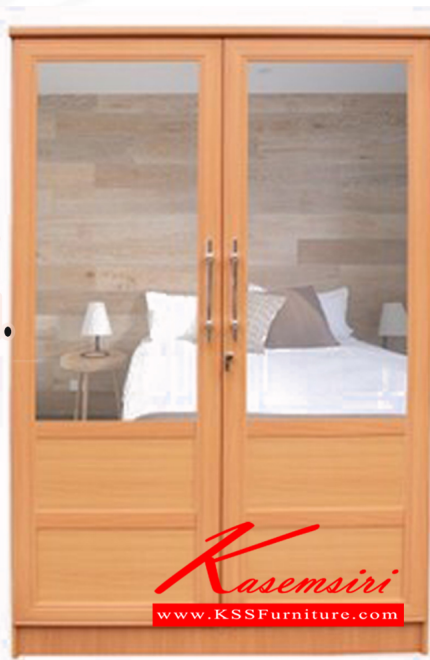

C-120 SIMPLE

SIZE: 120X

50X190 CM.

Design B

C-120
SIMPLE

SIZE: 120X
50X190 CM.

Design B

C-120
SIMPLE

แบรนด์สินค้า : DD

รายละเอียด : ตู้เสื้อผ้า 120ซม. ซิมเปิล บานกระจกเงาครึ่งบาน ขนาด 1200x500x1900มม.

- ไม้, วอลนัท, ขาว, โคลิค ดีดี ตู้เสื้อผ้า-บานเปิด

C-120 SIMPLE B (ไม้)

รายละเอียด : ตู้เสื้อผ้า 120ซม. ซิมเปิล บานกระจกเงาครึ่งบาน ขนาด 1200x500x1900มม.

- ไม้, วอลนัท, ขาว, โคลิค ดีดี ตู้เสื้อผ้า-บานเปิด

ราคา 4,200 บาท

C-120 SIMPLE B (วอลนัท)

รายละเอียด : ตู้เสื้อผ้า 120 ซม. ซิมเปิล บานกระจกเงาครึ่งบาน ขนาด 1200x500x1900 มม.
ไอ้ค,วอลนัท,ขาว,โซลิด ดีดี ตู้เสื้อผ้า-บานเปิด

ราคา 4,200 บาท

C-120 SIMPLE B (ขาว)

รายละเอียด : ตู้เสื้อผ้า 120 ซม. ซิมเปิล บานกระจกเงาครึ่งบาน ขนาด 1200x500x1900 มม.
ว*ไม่รับประกันเหลือง** ดีดี ตู้เสื้อผ้า-บานเปิด

ราคา 4,200 บาท

C-120 SIMPLE B (โซลิด)