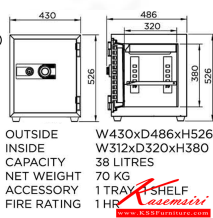

### SS70

OUTSIDE : W430 x D486 x H526  
INSIDE : W312 x D320 x H380  
NET WEIGHT : 70 KG

ACCESSORY : 1 SHELF  
1 TRAY  
FIRE RATING : 1 HR

**SMALL SAFE**

[www.KSSFurniture.com](http://www.KSSFurniture.com)

ชื่อสินค้า : SS70

หมวดหมู่สินค้า : ตู้เซฟ

แบรนด์สินค้า : PRESIDENT

รายละเอียด : ตู้นิรภัย ตู้เซฟ รุ่น SS70 น้ำหนัก 70 กิโลกรัม ขนาดภายนอก 430x486x526 มม. ขนาดภายใน 12x320x380 มม. เลือกได้ 6 สี(MG1, MG Two Tones, BK, DI, GT5, GO) เพรสซิเดนท์ ตู้เซฟ

### SS70(1K1C)

รายละเอียด : (1 Key 1 Combination Lock)ตู้นิรภัย ตู้เซฟ รุ่น SS70 น้ำหนัก 70 กิโลกรัม ขนาดภายนอก 30x486x526 มม. ขนาดภายใน 312x320x380 มม. เลือกได้ 6 สี(MG1, MG Two Tones, BK, DI, GT5, GO) เพรสซิเดนท์ ตู้เซฟ

### SS70(1K1D1)

**รายละเอียด :** (1 Key 1 Digital Lock)ตู้นิรภัย ตู้เซฟ รุ่น SS70 น้ำหนัก 70 กิโลกรัม ขนาดภายนอก 30x486x526 มม. ขนาดภายใน 312x320x380 มม. เลือกได้ 6 สี(MG1,MG Two Tones,BK,DI,GT5,GO) พรสซิเด็นท์ ตู้เซฟ