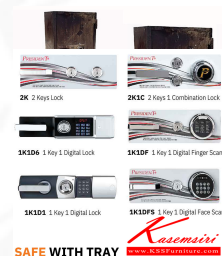

SAFE WITH TRAY www.KSSFurniture.com

ชื่อสินค้า : SS1T

หมวดหมู่สินค้า : ตู้เซฟ

แบรนด์สินค้า : PRESIDENT

รายละเอียด : ตู้มีรภัย ตู้เซฟ รุ่น SS1T มีถาด4ถาด แบบนอน น้ำหนัก 50 กิโลกรัม ขนาดภายนอก 84x427x372 มม. ขนาดภายใน 357x264x217 มม.เลือกได้6สี(MG1,MG Two Tones,BK,DI,GT5,GO)ตู้เซฟ พรสซีเด็นท์

SS1T(2K)

รายละเอียด : (2 Keys Lock)ตู้มีรภัย ตู้เซฟ รุ่น SS1T มีถาด4ถาด แบบนอน น้ำหนัก 50 กิโลกรัม ขนาดภายนอก 84x427x372 มม. ขนาดภายใน 357x264x217 มม.เลือกได้6สี(MG1,MG Two Tones,BK,DI,GT5,GO)ตู้เซฟ พรสซีเด็นท์