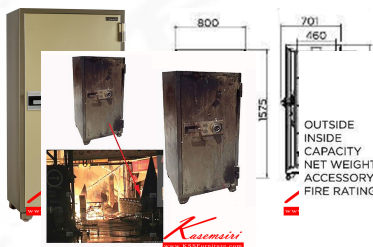

SB80

OUTSIDE : W800 x D701x H1575
INSIDE : W660 x D460 x H1360
NET WEIGHT : 460 KG
ACCESSORY : 3 SHELVES
FIRE RATING : 2 HRS

BIG SAFE

Kasemsiri
www.KSSFurniture.com

คุณสมบัติ

ชื่อสินค้า : SD80

หมวดหมู่สินค้า : ตู้เซฟ

แบรนด์สินค้า : PRESIDENT

รายละเอียด : ตู้นิรภัย ตู้เซฟ รุ่น SB80 น้ำหนัก 460 กิโลกรัม ขนาดภายนอก 800x701x1575 มม. ขนาดภายใน 660x460x1360 มม. เลือกได้ 6 สี(MG1, MG Two Tones, BK, DI, GT5, GO) เพรสซิเด็นท์ ตู้เซฟ

SD80(2K)

รายละเอียด : (2 Keys Lock)ตู้นิรภัย ตู้เซฟ รุ่น SB80 น้ำหนัก 460 กิโลกรัม ขนาดภายนอก 800x701x1575 มม. ขนาดภายใน 660x460x1360 มม. เลือกได้ 6 สี(MG1, MG Two Tones, BK, DI, GT5, GO) เพรสซิเด็นท์ ตู้เซฟ

ราคา 41,200 บาท

SD80(1K1D1)

รายละเอียด : (1 Keys 1 Digital Lock)ตู้นิรภัย ตู้เซฟ รุ่น SB80 น้ำหนัก 460 กิโลกรัม ขนาดภายนอก 00x701x1575 มม. ขนาดภายใน 660x460x1360 มม. เลือกได้6สี(MG1,MG Two Tones,BK,DI,GT5,GO) ปรสซีเด็นท์ ตู้เซฟ