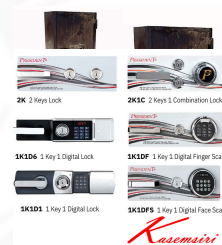

COMBINATION

fire resistant safe

คุณสมบัติ

*** เจริญก้าวหน้า ไม่ปรอง
สองตามเพิ่มเติม ***

ชื่อสินค้า : SB60

หมวดหมู่สินค้า : ตู้เซฟ

แบรนด์สินค้า : PRESIDENT

รายละเอียด : ตู้นิรภัย ตู้เซฟ รุ่น SB60 น้ำหนัก 295 กิโลกรัม ขนาดภายนอก 690x596x1275 มม. ขนาดภายใน 50x355x1060 มม. เลือกได้6สี(MG1, MG Two Tones, BK, DI, GT5, GO) ตู้เซฟ เพรสซิเดนท์