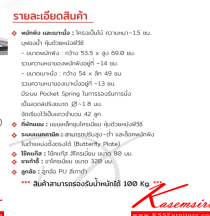

ชื่อสินค้า : PB-3431N

หมวดหมู่สินค้า : เก้าอี้สำนักงาน (พนักพิงสูง)

แบรนด์สินค้า : PRELUDE

รายละเอียด : เก้าอี้ผู้บริหาร รุ่น MARCOSS (มาครอส) ขนาด ก640xล730xส1140-1220 มม. โครงไม้ , ปองน้ำ หุ้มหนังเทียม PVC สีดำ ที่นั่งเป็น Pocket Spring ขาเหล็กชุบโครเมียม พรีลู๊ด เก้าอี้ผู้บริหาร

PB-3431N

รายละเอียด : เก้าอี้ผู้บริหาร รุ่น MARCOSS (มาครอส) ขนาด ก640xล730xส1140-1220 มม. โครงไม้ , ปองน้ำ หุ้มหนังเทียม PVC สีดำ ที่นั่งเป็น Pocket Spring ขาเหล็กชุบโครเมียม พรีลู๊ด เก้าอี้ผู้บริหาร

ราคา 4,600 บาท