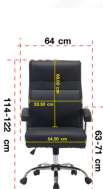

ชื่อสินค้า : PB-3431N

หมวดหมู่สินค้า : เก้าอี้สำนักงาน (พนักพิงสูง)

แบรนด์สินค้า : PRELUDE

รายละเอียด : เก้าอี้ผู้บริหาร รุ่น MARCOSS (มาครอส) ขนาด ก640xล730xส1140-1220 มม. โครงไม้ , ปองน้ำ หุ้มหนังเทียม PVC สีดำ ที่นั่งเป็น Pocket Spring ขาเหล็กชุบโครเมียม พรีลู๊ด เก้าอี้ผู้บริหาร

PB-3431N

รายละเอียด : เก้าอี้ผู้บริหาร รุ่น MARCOSS (มาครอส) ขนาด ก640xล730xส1140-1220 มม. โครงไม้ , ปองน้ำ หุ้มหนังเทียม PVC สีดำ ที่นั่งเป็น Pocket Spring ขาเหล็กชุบโครเมียม พรีลู๊ด เก้าอี้ผู้บริหาร

ราคา 4,600 บาท