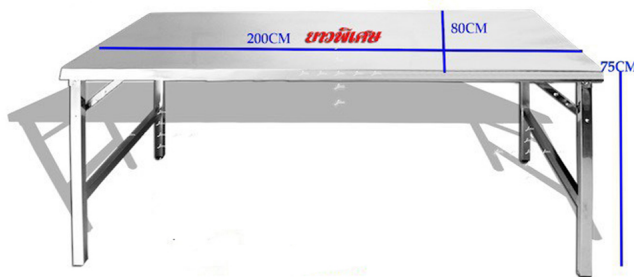

### JK-217 W200xD80xH75 CM.

JK-217 W200xD80xH75 CM.

JK-217 W200xD80xH75 CM.

ชื่อสินค้า : JK-217

หมวดหมู่สินค้า : โต๊ะสาตนเลส

แบรนด์สินค้า : JK

รายละเอียด : โต๊ะสาตนเลสโต๊ะพับขาสวิง ขนาด2000X800X750มม. ขอบ40มม. ขาท่อนี่เหลี่ยม30มม. ภูเขาหมุนปรับได้ เจค โต๊ะสาตนเลส

#### JK-217

รายละเอียด : โต๊ะสาตนเลสโต๊ะพับขาสวิง ขนาด2000X800X750มม. ขอบ40มม. ขาท่อนี่เหลี่ยม30มม. ภูเขาหมุนปรับได้ เจค โต๊ะสาตนเลส

ราคา 10,200 บาท

เกษมศิริเฟอร์นิเจอร์ KssFurniture.com

เลขที่ 48/5-6 หมู่ที่ 2 ตำบล ปลายบาง อำเภอ บางกรวย จังหวัด นนทบุรี 11130