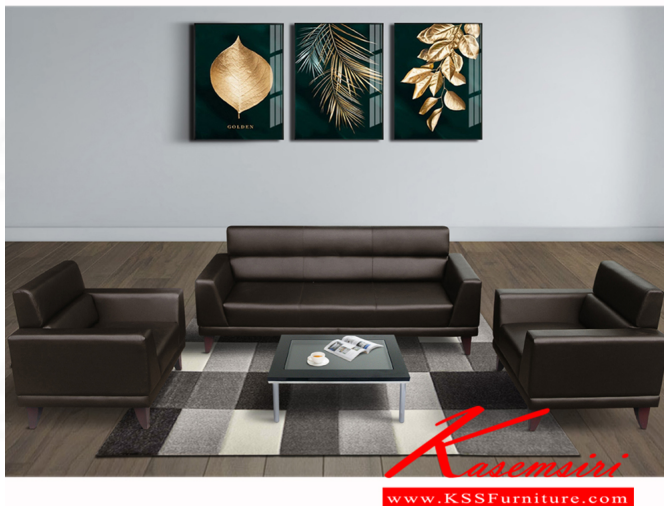

P-19

1 ที่นั่ง ขนาด ก860xล750xส760 มม.

2 ที่นั่ง ขนาด ก1420xล750xส760 มม.

3 ที่นั่ง ขนาด ก1970xล750xส760 มม.

ชื่อสินค้า : P-19-113

หมวดหมู่สินค้า : โซฟาชุดใหญ่

แบรนด์สินค้า : ITOKI

รายละเอียด : โซฟา รุ่น P-19

รายละเอียด : โซฟา รุ่น P-19

ขนาด 1ที่นั่ง ก860xล750xส760 มม. จำนวน 2 ตัว

ขนาด 3ที่นั่ง ก1970xล750xส760 มม. จำนวน 1 ตัว

โครงสร้างไม้จริง หุ้มผ้าฝ้าย (ไม่รวมโต๊ะกลาง)

โซฟาชุดใหญ่ ITOKI ฮีโตกิ โซฟาชุดใหญ่

ราคา 43,900 บาท

P-19-113 (หนังเทียม)

รายละเอียด : โซฟา รุ่น P-19

ขนาด 1 ที่นั่ง ก860xล750xส760 มม. จำนวน 2 ตัว

ขนาด 3 ที่นั่ง ก1970xล750xส760 มม. จำนวน 1 ตัว

โครงสร้างไม้จริง หุ้มหนังเทียม (ไม่รวมโต๊ะกลาง)

โซฟาชุดใหญ่ ITOKI ฮีโตกิ โซฟาชุดใหญ่

ราคา 34,400 บาท

P-19-113 (หนังแท้)

รายละเอียด : โซฟา รุ่น P-19

ขนาด 1 ที่นั่ง ก860xล750xส760 มม. จำนวน 2 ตัว

ขนาด 3 ที่นั่ง ก1970xล750xส760 มม. จำนวน 1 ตัว

โครงสร้างไม้จริง หุ้มหนังแท้ผิวสัมผัส (ไม่รวมโต๊ะกลาง)