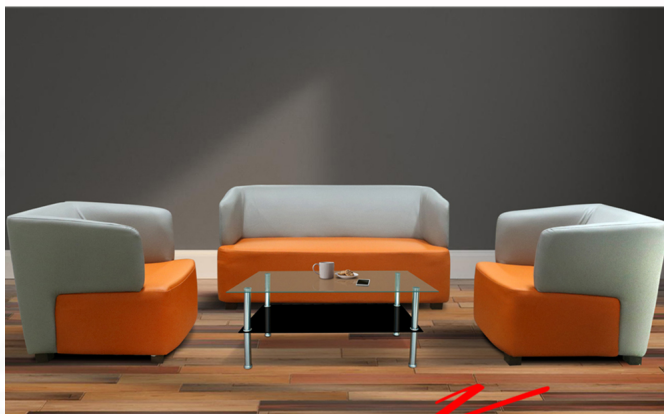

BENZE

1 ที่นั่ง ขนาด ก700xล800xส820มม.

2 ที่นั่ง ขนาด ก1500xล800xส820มม.

Kasemsiri
www.KSSFurniture.com

ชื่อสินค้า : BENZE-112

หมวดหมู่สินค้า : โซฟาชุดใหญ่

แบรนด์สินค้า : ITOKI

รายละเอียด : โซฟาชุด BENZE โซฟา 1 ที่นั่งx2 ขนาด ก700xล800xส820มม. และ โซฟา 2 ที่นั่งx1 ขนาด 1500xล800xส820มม. ผ้าฝ้าย,หนังเทียม/ผ้าฝ้าย,หนังเทียม อีโตกิ โซฟาชุดใหญ่

BENZE-112 (ผ้าฝ้าย)

รายละเอียด : โซฟาชุด BENZE โซฟา 1 ที่นั่งx2 ขนาด ก700xล800xส820มม. และ โซฟา 2 ที่นั่งx1 ขนาด 1500xล800xส820มม. ผ้าฝ้าย,หนังเทียม/ผ้าฝ้าย,หนังเทียม อีโตกิ โซฟาชุดใหญ่

ราคา 40,300 บาท

BENZE-112 (หนังเทียม+ผ้าฝ้าย)

รายละเอียด : โซฟาชุด BENZE โซฟา 1 ที่นั่งx2 ขนาด ก700xล800xส820มม. และ โซฟา 2 ที่นั่งx1 ขนาด 1500xล800xส820มม. ผ้าฝ้าย,หนังเทียม/ผ้าฝ้าย,หนังเทียม อีโตก โซฟาชุดใหญ่

ราคา 36,600 บาท

BENZE-112 (หนังเทียม)

รายละเอียด : โซฟาชุด BENZE โซฟา 1 ที่นั่งx2 ขนาด ก700xล800xส820มม. และ โซฟา 2 ที่นั่งx1 ขนาด 1500xล800xส820มม. ผ้าฝ้าย,หนังเทียม/ผ้าฝ้าย,หนังเทียม อีโตก โซฟาชุดใหญ่

ราคา 32,900 บาท

บริษัท เกษมศิริเฟอร์นิเจอร์ จำกัด