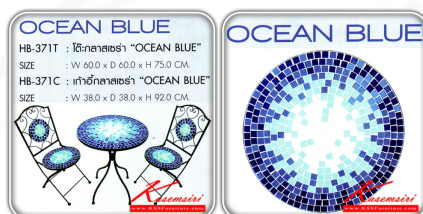

ชื่อสินค้า : HB-371T-HB-371C

หมวดหมู่สินค้า : เก้าอี้สนาม Outdoor

แบรนด์สินค้า : SURE

รายละเอียด : ชุดโต๊ะเก้าอี้สนาม (รุ่น OCEAN BLUE) ประกอบด้วย HB-371T : โต๊ะกลาสเซร่า

ขนาด 600x600x750 มม. จำนวน 1 ตัว / HB-371C : เก้าอี้กลาสเซร่า ขนาด 380x380x920 มม. จำนวน 2 ตัว

เก้าอี้สนาม SURE

HB-371T-HB-371C

รายละเอียด : ชุดโต๊ะเก้าอี้สนาม รุ่น OCEAN BLUE ประกอบด้วย HB-371T : โต๊ะกลาสเซร่า

ขนาด 600x600x750 มม. จำนวน 1 ตัว / HB-371C : เก้าอี้กลาสเซร่า ขนาด 380x380x920 มม. จำนวน 2 ตัว