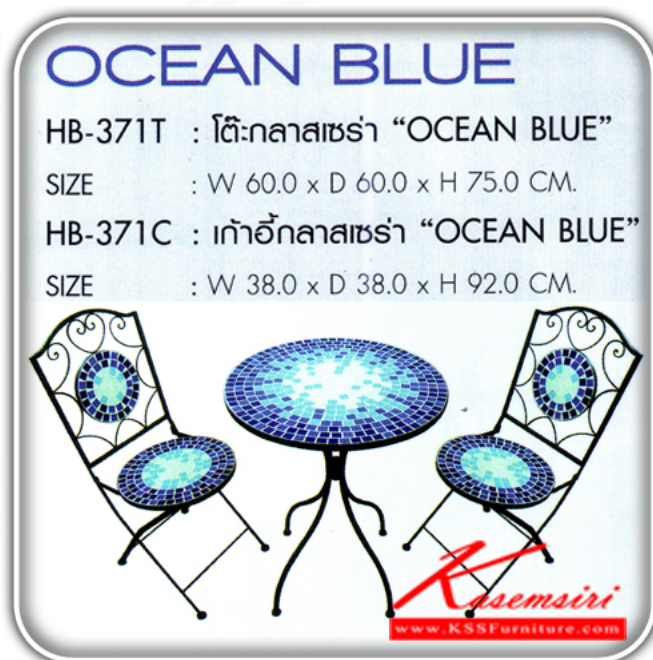

ชื่อสินค้า : HB-371T-HB-371C

หมวดหมู่สินค้า : เก้าอี้สนาม Outdoor

แบรนด์สินค้า : SURE

รายละเอียด : ชุดโต๊ะเก้าอี้สนาม (รุ่น OCEAN BLUE) ประกอบด้วย HB-371T : โต๊ะกลาสเซร่า

ขนาด 600x600x750 มม. จำนวน 1 ตัว / HB-371C : เก้าอี้กลาสเซร่า ขนาด 380x380x920 มม. จำนวน 2 ตัว

เก้าอี้สนาม SURE

HB-371T-HB-371C

รายละเอียด : ชุดโต๊ะเก้าอี้สนาม รุ่น OCEAN BLUE ประกอบด้วย HB-371T : โต๊ะกลาสเซร่า

ขนาด 600x600x750 มม. จำนวน 1 ตัว / HB-371C : เก้าอี้กลาสเซร่า ขนาด 380x380x920 มม. จำนวน 2 ตัว

เก้าอี้สนาม SURE

ราคา 5,000 บาท

HB-371T-HB-371C(**ไม่จัดส่ง**)

รายละเอียด : **สินค้าราคาพิเศษ รับสินค้าด้วยตนเองไม่จัดส่ง**ชุดโต๊ะเก้าอี้สนาม รุ่นOCEAN BLUE
ประกอบด้วย HB-371T : โต๊ะกลาสเซร่า ขนาด600x600x750มม. จำนวน 1 ตัว / HB-371C : เก้าอี้กลาสเซร่า
ขนาด380x380x920มม. จำนวน 2 ตัว เก้าอี้สนาม SURE