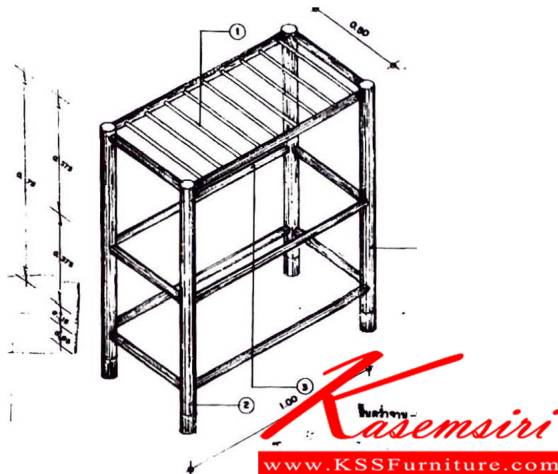

SPD-10050J 304 กิ่งตัว

W100xD50xH90 CM.

SPD-10050J 304 กิ่งตัว
W100xD50xH90 CM.

ชื่อสินค้า : SPD-10050J

หมวดหมู่สินค้า : ชั้นสแตนเลส

แบรนด์สินค้า : SPD

รายละเอียด : ที่คว่ำงานสแตนเลส ขนาด 100WX50DX90H(ตามแบบแนบ) สเปคโครงสร้างใช้ท่อกกลมสแตนเลส 304 ขนาด 1 นิ้วครึ่งโครงสร้างแนวนอน ใช้ท่อกกลมสแตนเลส 304 ขนาด 6 หุน ตัวชอยใช้ท่อกกลมสแตนเลส 304 ขนาดครึ่งนิ้ว เอสพีดี ชั้นสแตนเลส

SPD-10050J

รายละเอียด : ที่คว่ำงานสแตนเลส ขนาด 100WX50DX90H(ตามแบบแนบ) สเปคโครงสร้างใช้ท่อกกลมสแตนเลส 304 ขนาด 1 นิ้วครึ่งโครงสร้างแนวนอน ใช้ท่อกกลมสแตนเลส 304 ขนาด 6 หุน ตัวชอยใช้ท่อกกลมสแตนเลส 304 ขนาดครึ่งนิ้ว เอสพีดี ชั้นสแตนเลส