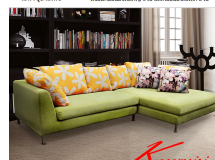

Kasemsiri
www.KSSFurniture.com

ชื่อสินค้า : SOFIA

หมวดหมู่สินค้า : โซฟาเบด

แบรนด์สินค้า : ITOKI

รายละเอียด : โซฟาเข้ามุม รุ่น โซเฟีย SOFIA สามารถเลื่อนมุมได้ ซ้าย,ขวา พร้อมหมอนใบใหญ่ 6 ใบ , ใบเล็ก 2 ใบ
ขนาดโดยรวม ก3000xล1750xส600มม.

มีสีและวัสดุให้เลือก อีก 2 สี โซฟาชุดเข้ามุม

SOFIA ผ้าฝ้าย

รายละเอียด : โซฟาเข้ามุม รุ่น โซเฟีย SOFIA สามารถเลื่อนมุมได้ ซ้าย,ขวา พร้อมหมอนใบใหญ่ 6 ใบ , ใบเล็ก 2 ใบ
ขนาดโดยรวม ก3000xล1750xส600มม.มีสีให้เลือกมากมาย อีก 2 สี โซฟาชุดเข้ามุม

ราคา 43,200 บาท