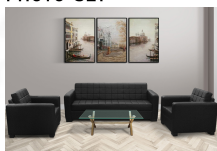

PHOTO-SET

Kasemsiri
www.KSSFurniture.com