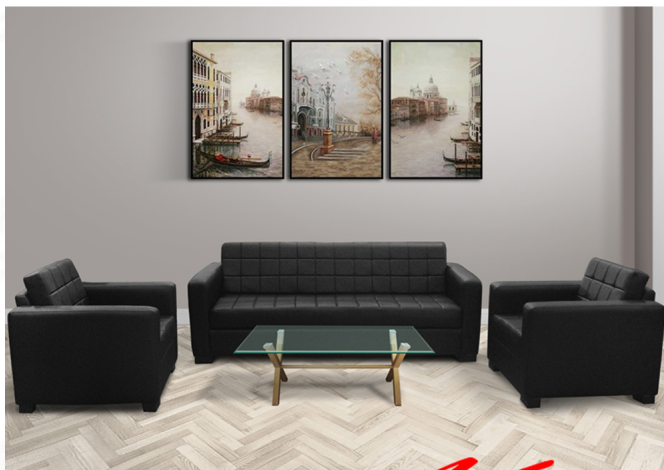

รายการสินค้า 61009::PHOTO-SET

PHOTO-SET

Kasemsiri
www.KSSFurniture.com

Kasemsiri
www.KSSFurniture.com

Kasemsiri
www.KSSFurniture.com

Kasemsiri
www.KSSFurniture.com

Kasemsiri
www.KSSFurniture.com

ชื่อสินค้า : PHOTO-SET

หมวดหมู่สินค้า : โซฟาชุดใหญ่

แบรนด์สินค้า : ITOKI

รายละเอียด : โซฟา PHOTO รูปทรงทันสมัย เกิดจากการเย็บลายตารางทั้งที่นั่ง และที่พิง สีดำดูเรียบสงบ
ห้ความนุ่มสบายเวลานั่งและแข็งแรงทนทาน อิตาลี โซฟาชุดใหญ่

PHOTO-SET (ผ้าฝ้าย)

รายละเอียด : โซฟา PHOTO 1ที่นั่งx2 ขนาด ก900xล800xส800มม.

ซฟา PHOTO 3ที่นั่งx1 ขนาด ก2100xล800xส800มม.

ราคา 45,700 บาท