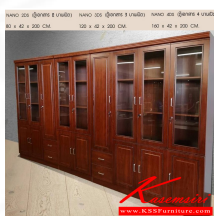

รายการสินค้า 32006::NANO-4DS

NANO 4DS (เก็บ 4 ดีเอส)
ตู้เอกสาร 4บานเปิด
ขนาด 160x42x200 CM