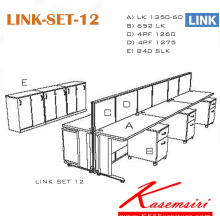

LINK-SET-12

- A) LK 1350-60 **LINK**
 B) 652 LK
 C) 4PF 1260
 D) 4PF 1275
 E) 840 SLK

Kasemsiri
 www.KSSFurniture.com

LINK SET-12		W x D x H	
① LK 1350-60	สีบาน	ขนาด	236 x 60 x 76
② 652 LK	สีบาน	ขนาด	42 x 60 x 65
③ 4PF 1260	สีบาน	ขนาด	60 x 5 x 120
④ 4PF 1275	สีบาน	ขนาด	75 x 5 x 120
⑤ 840 SLK	สีบาน	ขนาด	80 x 40 x 81

ชื่อสินค้า : LINK-SET-12

หมวดหมู่สินค้า : ชุดโต๊ะทำงาน

แบรนด์สินค้า : ITOKI

รายละเอียด : ชุดโต๊ะทำงาน 6 ที่นั่ง พร้อมตู้เอกสาร ตู้ลิ้นชัก และ ฉากกัน
 ชาติโดยรวม ก4200xล1200xส1200มม. อีโตกิ ชุดโต๊ะทำงาน

LINK-SET-12(ไม่รวมตู้)

รายละเอียด : ชุดโต๊ะทำงาน 6 ที่นั่ง พร้อมตู้เอกสาร ตู้ลิ้นชัก และ ฉากกัน
 ชาติโดยรวม ก4200xล1200xส1200มม. อีโตกิ ชุดโต๊ะทำงาน

ราคา 92,700 บาท

LINK-SET-12(รวมตู้)

รายละเอียด : ชุดโต๊ะทำงาน 6 ที่นั่ง พร้อมตู้เอกสาร ตู้ลิ้นชัก และ จากกั้น
ขนาดโดยรวม ก4200xล1200xส1200มม. อีโตกิ ชุดโต๊ะทำงาน