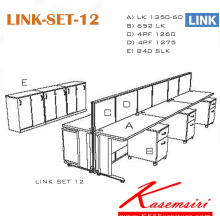

LINK-SET-12

- A) LK 1350-60 **LINK**
- B) 652 LK
- C) 4PF 1260
- D) 4PF 1275
- E) 840 SLK

LINK SET-12		W x D x H			
①	LK 1350-60	จำนวน	1	ขนาด	238 x 60 x 75
②	652 LK	จำนวน	4	ขนาด	42 x 60 x 65
③	4PF 1260	จำนวน	4	ขนาด	60 x 5 x 120
④	4PF 1275	จำนวน	4	ขนาด	75 x 5 x 120
⑤	840 SLK	จำนวน	1	ขนาด	80 x 40 x 81

ชื่อสินค้า : LINK-SET-12

หมวดหมู่สินค้า : ชุดโต๊ะทำงาน

แบรนด์สินค้า : ITOKI

รายละเอียด : ชุดโต๊ะทำงาน 6 ที่นั่ง พร้อมตู้เอกสาร ตู้ลิ้นชัก และ ฉากกัน
ขนาดโดยรวม ก4200xล1200xส1200มม. อีโตกิ ชุดโต๊ะทำงาน

LINK-SET-12(ไม่รวมตู้)

รายละเอียด : ชุดโต๊ะทำงาน 6 ที่นั่ง พร้อมตู้เอกสาร ตู้ลิ้นชัก และ ฉากกัน
ขนาดโดยรวม ก4200xล1200xส1200มม. อีโตกิ ชุดโต๊ะทำงาน

ราคา 92,700 บาท

LINK-SET-12(รวมตู้)

รายละเอียด : ชุดโต๊ะทำงาน 6 ที่นั่ง พร้อมตู้เอกสาร ตู้ลิ้นชัก และ จากกั้น
ขนาดโดยรวม ก4200xล1200xส1200มม. อีโตกิ ชุดโต๊ะทำงาน