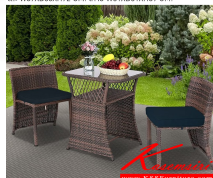

SENTOZA(สันโตซ่า) ชุดน้ำชาหวาย 2 ที่นั่ง

- ชุดนี้ทำจากหวายเทียม วัสดุทนทาน ทนแดดทนฝน ทนรังแคทนปลวก
ทนรังแค UV ระบายความร้อน Polystyrene 5 มม. ระบาย
น้ำได้ดี