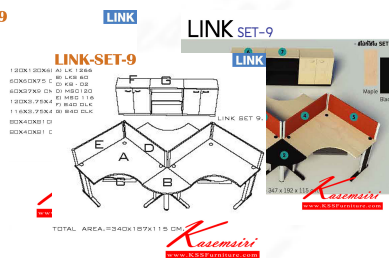

## รายการสินค้า 12090::LINK-SET-9

- A) LK 1266
- B) LKS 60
- C) KB - 02
- D) MSC120
- E) MSC 116
- F) 840 CLK
- G) 840 CLK

TOTAL AREA.=340x187x115 CM.

*Kasemsiri*  
www.KSSFurniture.com

ชื่อสินค้า : LINK-SET-9

หมวดหมู่สินค้า : ชุดโต๊ะทำงาน

แบรนด์สินค้า : ITOKI

รายละเอียด : ขนาดโดยรวม ก3470xล1920xส1150มม.

โต๊ะทำงาน 3 ที่นั่ง มีรางคีย์บอร์ด พร้อมจากกัน และ ตู้เอกสาร

อีโตกิ ชุดโต๊ะทำงาน

### LINK-SET-9(ไม่รวมตู้)

รายละเอียด : ขนาดโดยรวม ก3470xล1920xส1150มม.

โต๊ะทำงาน LK-1266 จำนวน 3 ชั้น

โต๊ะต่อโค้ง LKS-60 จำนวน 2 ชั้น

คีย์บอร์ด KB-02 จำนวน 3 ชั้น

จากกัน MSC-120 จำนวน 2 ชั้น

กากัน MSC-116 จำนวน 2 ชั้น  
ตู้เอกสารเตี้ย 840-OLK จำนวน 2 ชั้น  
ตู้เอกสารเตี้ย 840-CLK จำนวน 1 ชั้น

### LINK-SET-9(รวมตู้)

รายละเอียด : ขนาดโดยรวม ก3470xล1920xส1150มม.

โต๊ะทำงาน LK-1266 จำนวน 3 ชั้น  
โต๊ะต่อค้ำ LKS-60 จำนวน 2 ชั้น  
เก้าอี้บอร์ด KB-02 จำนวน 3 ชั้น  
กากัน MSC-120 จำนวน 2 ชั้น  
กากัน MSC-116 จำนวน 2 ชั้น  
ตู้เอกสารเตี้ย 840-OLK จำนวน 2 ชั้น  
ตู้เอกสารเตี้ย 840-CLK จำนวน 1 ชั้น