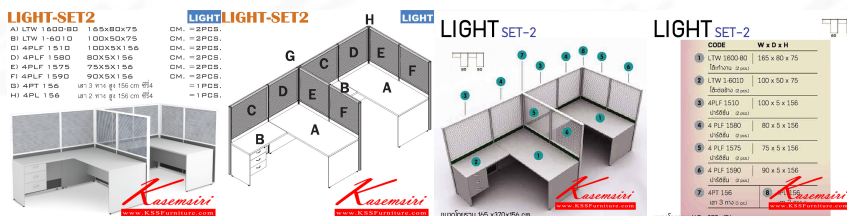

### LIGHT-SET2

A) LTW 1600-80	165x80x75	CM. = 2PCS.
B) LTW 1-6010	100x50x75	CM. = 2PCS.
C) 4PLF 1510	100x5x156	CM. = 2PCS.
D) 4PLF 1580	80x5x156	CM. = 2PCS.
E) 4PLF 1575	75x5x156	CM. = 2PCS.
F) 4PLF 1590	90x5x156	CM. = 2PCS.
G) 4PT 156	เส้า 3 ทาง สูง 156 cm	= 1 PCS.
H) 4PL 156	เส้า 2 ทาง สูง 156 cm	= 1 PCS.

### LIGHT

ชื่อสินค้า : LIGHT-SET2

หมวดหมู่สินค้า : ชุดโต๊ะทำงาน

แบรนด์สินค้า : ITOKI

รายละเอียด : ชุดโต๊ะทำงานตัวแอล 2 ที่นั่ง พร้อมพาร์ติชัน

ขนาดโดยรวม ก1650xล3700xส1560มม.

อีโตกิ ชุดโต๊ะทำงาน