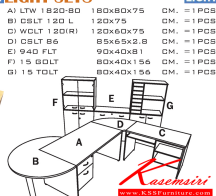

#### LIGHT

CODE	W x D x H
1) LTW 1800-80	โต๊ะทำงาน 180 x 80 x 75
CSLT 120L	โต๊ะ 120 x 75
2) WCLT 1200R	โต๊ะคอมแพค 120 x 60 x 75
3) CSLT 86	โต๊ะ 86 x 65 x 75
4) SMC FLT	ตู้เอกสาร 90 x 40 x 81
5) IS DOLT	ตู้เอกสาร 80 x 40 x 156
6) IS TOLT	ตู้เอกสาร 80 x 40 x 156

พนักเข้ามุม ขนาด ก860xล650xส28มม.

ตู้เอกสารเตี้ย ขนาด ก900xล400xส810มม.

ตู้เอกสารสูง2ตัวบานกระจกและโล่งขนาด ก800xล400xส1560มม.

### LIGHT-SET8(ทั้งชุด)

รายละเอียด : โต๊ะทำงาน ขนาด ก1800xล800xส750มม.

โต๊ะเข้ามุมขาซุบโครเมี่ยม ขนาด ก1200xล1200xส750มม.

โต๊ะคอมพิวเตอร์ ขนาด ก1200xล600xส750มม.

พนักเข้ามุม ขนาด ก860xล650xส28มม.

โถกสารเตี้ย ขนาด ก900xล400xส810มม.