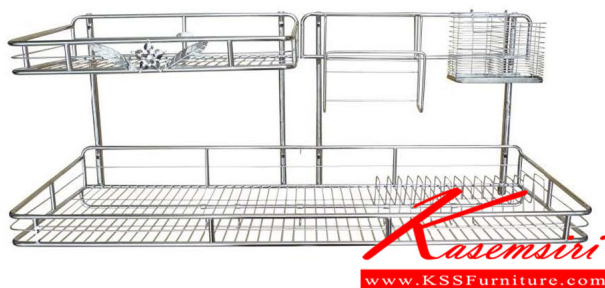

ST-756

ขนาด 100 x 31 x 43 ซม.

ชั้นติดผนังซูเปอร์

ST-756

ขนาด 100 x 31 x 43 ซม.

ชั้นติดผนังซูเปอร์

ชื่อสินค้า : ST-756

หมวดหมู่สินค้า : ชั้นสแตนเลส

แบรนด์สินค้า : QLINE

รายละเอียด : ชั้นติดผนังซูเปอร์ ขนาด ก1000xล310xส430มม. QLINE ชั้นสแตนเลส

ST-756

รายละเอียด : ชั้นติดผนังซูเปอร์ ขนาด ก1000xล310xส430มม. QLINE ชั้นสแตนเลส

ราคา 1,900 บาท

บริษัท เกษมศิริเฟอร์นิเจอร์ จำกัด