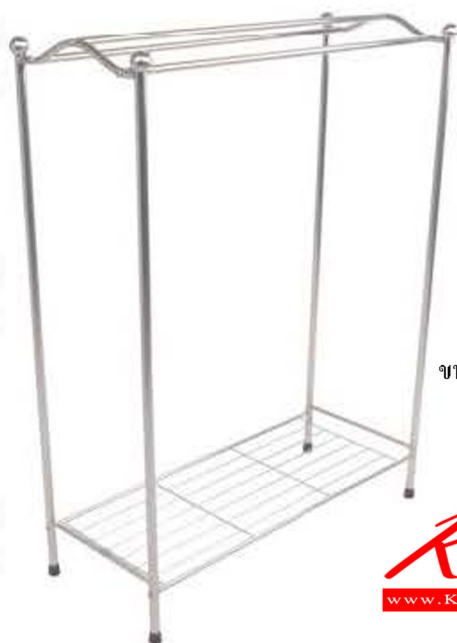

ST-505

ขาตั้งพาดผ้า

ขนาด 70 x 28 x 92 ซม.

Kasemsiri
www.KSSFurniture.com

ST-505

ขาตั้งพาดผ้า

ขนาด 70 x 28 x 92 ซม.

Kasemsiri
www.KSSFurniture.com

ชื่อสินค้า : ST-505

หมวดหมู่สินค้า : ชั้นสแตนเลส

แบรนด์สินค้า : QLINE

รายละเอียด : ขาตั้งพาดผ้า ขนาด ก700xล280xส920มม.

QLINE ชั้นสแตนเลส

ST-505

รายละเอียด : ขาตั้งพาดผ้า ขนาด ก700xล280xส920มม.

QLINE ชั้นสแตนเลส