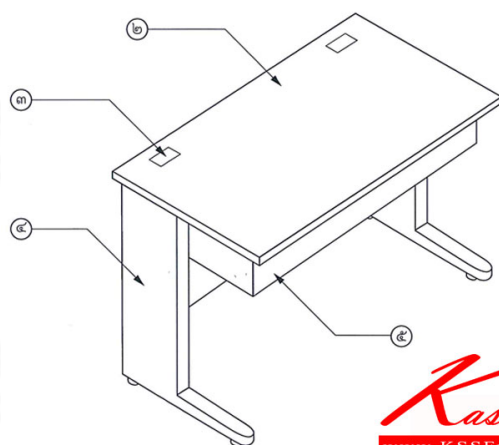

### VCX-SD-T1

VCX-SD-T1

ชื่อสินค้า : VCX-SD-T1

หมวดหมู่สินค้า : โต๊ะนักเรียน

แบรนด์สินค้า : VC

รายละเอียด : โต๊ะนักเรียนขาเหล็ก มีลิ้นชักรางลูกปืน ขนาด ก1150Xa600Xs750 มม. ท็อปหนา 25 มม.

พร้อมเจาะรูอยู่สายไฟ 2 จุด บังตาหนา 16 มม. โต๊ะนักเรียน วีซี

### VCX-SD-T1

รายละเอียด : โต๊ะนักเรียนขาเหล็ก มีลิ้นชักรางลูกปืน ขนาด ก1150Xa600Xs750 มม. ท็อปหนา 25 มม.

พร้อมเจาะรูอยู่สายไฟ 2 จุด บังตาหนา 16 มม. โต๊ะนักเรียน วีซี

ราคา 5,000 บาท

เกษมศิริเฟอร์นิเจอร์ KssFurniture.com