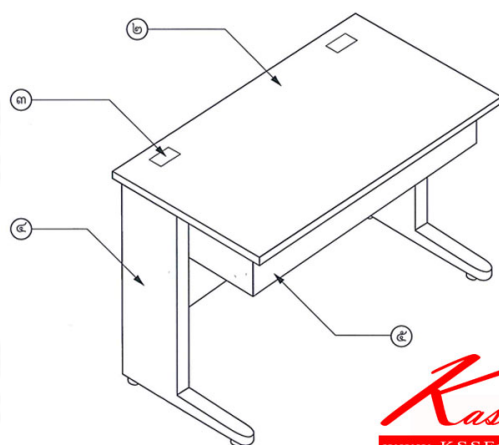

### VCX-SD-T1

VCX-SD-T1

ชื่อสินค้า : VCX-SD-T1

หมวดหมู่สินค้า : โต๊ะนักเรียน

แบรนด์สินค้า : VC

รายละเอียด : โต๊ะนักเรียนขาเหล็ก มีลิ้นชักรางลูกปืน ขนาด ก1150Xa600Xs750 มม. ท็อปหนา 25 มม.

พร้อมเจาะรูอยู่สายไฟ 2 จุด บังตาหนา 16 มม. โต๊ะนักเรียน วีซี