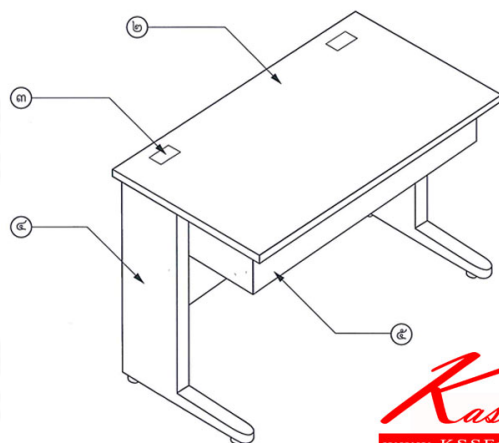

VCX-SD-T1

VCX-SD-T1

ชื่อสินค้า : VCX-SD-T1

หมวดหมู่สินค้า : โต๊ะนักเรียน

แบรนด์สินค้า : VC

รายละเอียด : โต๊ะนักเรียนขาเหล็ก มีลิ้นชักรางลูกปืน ขนาด ก1150Xa600Xs750 มม. ท็อปหนา 25 มม.

พร้อมเจาะรูอยู่สายไฟ 2 จุด บังตาหนา 16 มม. โต๊ะนักเรียน วีซี

VCX-SD-T1

รายละเอียด : โต๊ะนักเรียนขาเหล็ก มีลิ้นชักรางลูกปืน ขนาด ก1150Xa600Xs750 มม. ท็อปหนา 25 มม.

พร้อมเจาะรูอยู่สายไฟ 2 จุด บังตาหนา 16 มม. โต๊ะนักเรียน วีซี

ราคา 5,000 บาท

เกษมศิริเฟอร์นิเจอร์ KssFurniture.com

VCX-SD-T1

ชื่อสินค้า : VCX-SD-T1

หมวดหมู่สินค้า : โต๊ะนักเรียน

แบรนด์สินค้า : VC

รายละเอียด : โต๊ะนักเรียนขาเหล็ก มีลิ้นชักรางลูกปืน ขนาด ก800Xa500Xส750 มม. กว้างหนา 25 มม.

พร้อมเจาะรูอยู่สายไฟ 2 จุด บังตาหนา 16 มม. โต๊ะนักเรียน วีซี