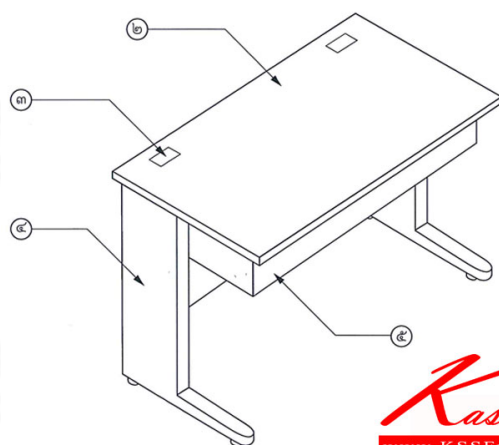

VCX-SD-T1

VCX-SD-T1

ชื่อสินค้า : VCX-SD-T1

หมวดหมู่สินค้า : โต๊ะนักเรียน

แบรนด์สินค้า : VC

รายละเอียด : โต๊ะนักเรียนขาเหล็ก มีลิ้นชักรางลูกปืน ขนาด ก1150Xa600Xs750 มม. ท็อปหนา 25 มม.

พร้อมเจาะรูอยู่สายไฟ 2 จุด บังตาหนา 16 มม. โต๊ะนักเรียน วีซี

VCX-SD-T1

รายละเอียด : โต๊ะนักเรียนขาเหล็ก มีลิ้นชักรางลูกปืน ขนาด ก1150Xa600Xs750 มม. ท็อปหนา 25 มม.

พร้อมเจาะรูอยู่สายไฟ 2 จุด บังตาหนา 16 มม. โต๊ะนักเรียน วีซี

ราคา 5,000 บาท

เกษมศิริเฟอร์นิเจอร์ KssFurniture.com

VCX-SD-T1

ชื่อสินค้า : VCX-SD-T1

หมวดหมู่สินค้า : โต๊ะนักเรียน

แบรนด์สินค้า : VC

รายละเอียด : โต๊ะนักเรียนขาเหล็ก มีลิ้นชักรางลูกปืน ขนาด ก800Xa500Xส750 มม. กว้างหนา 25 มม.

พร้อมเจาะรูอยู่สายไฟ 2 จุด บังตาหนา 16 มม. โต๊ะนักเรียน วีซี