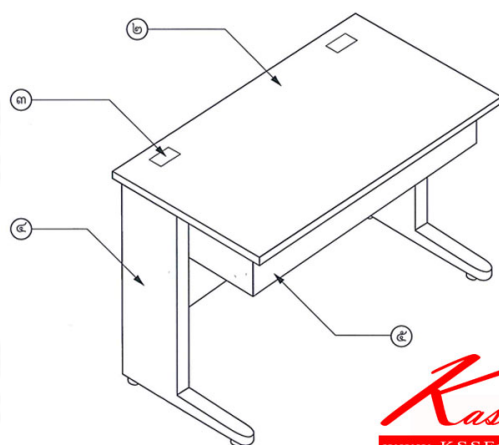

VCX-SD-T1

VCX-SD-T1

ชื่อสินค้า : VCX-SD-T1

หมวดหมู่สินค้า : โต๊ะนักเรียน

แบรนด์สินค้า : VC

รายละเอียด : โต๊ะนักเรียนขาเหล็ก มีลื่นชักรางลูกปืน ขนาด ก800Xa500Xส750 มม. ท็อปหนา 25 มม.

พร้อมเจาะรูอยู่สายไฟ 2 จุด บังตาหนา 16 มม. โต๊ะนักเรียน วีซี

VCX-SD-T1

รายละเอียด : โต๊ะนักเรียนขาเหล็ก มีลื่นชักรางลูกปืน ขนาด ก800Xa500Xส750 มม. ท็อปหนา 25 มม.

พร้อมเจาะรูอยู่สายไฟ 2 จุด บังตาหนา 16 มม. โต๊ะนักเรียน วีซี

ราคา 4,200 บาท

เกษมศิริเฟอร์นิเจอร์ KssFurniture.com