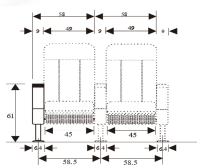

EP-L

W9 x D41 x H61 cm.

ขาปิดข้างซ้าย

Kasemsiri
www.KSSFurniture.com

EP-L
W9 x D41 x H61 cm.
ขาปิดข้างซ้าย

ชื่อสินค้า : EP-R-L

หมวดหมู่สินค้า : เก้าอ้อเนกประสงค์

แบรนด์สินค้า : PERFECT

รายละเอียด : ขาปิดข้างเก้าอี้ EP-R-L ขนาด ก900xล410xส610ซม. เหล็กแผ่นพับขึ้นรูป เฟอร์พิกท์
เก้าอ้อเนกประสงค์

EP-R-L

รายละเอียด : ขาปิดข้างเก้าอี้ EP-R-L ขนาด ก900xล410xส610ซม. เหล็กแผ่นพับขึ้นรูป เฟอร์พิกท์
เก้าอ้อเนกประสงค์