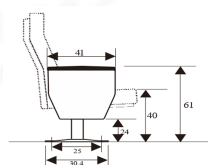

EP-L

W9 x D41 x H61 cm.

ขาปิดข้างซ้าย

Kasemsiri
www.KSSFurniture.com

EP-L
W9 x D41 x H61 cm.
ขาปิดข้างซ้าย

ชื่อสินค้า : EP-R-L

หมวดหมู่สินค้า : เก้าอ้อเนกประสงค์

แบรนด์สินค้า : PERFECT

รายละเอียด : ขาปิดข้างเก้าอี้ EP-R-L ขนาด ก900xล410xส610ซม. เหล็กแผ่นพับขึ้นรูป เฟอร์พิกท์
เก้าอ้อเนกประสงค์

EP-R-L

รายละเอียด : ขาปิดข้างเก้าอี้ EP-R-L ขนาด ก900xล410xส610ซม. เหล็กแผ่นพับขึ้นรูป เฟอร์พิกท์
เก้าอ้อเนกประสงค์