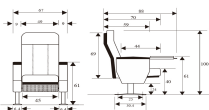

ชื่อสินค้า : ADN-L

หมวดหมู่สินค้า : เก้าอี้เนกประสงค์

แบรนด์สินค้า : PERFECT

รายละเอียด : เก้าอี้ รุ่น ADN-L ขนาด ก670xล590xส1050มม. นั้งเทียม/ ผ้าฝ้าย เพอร์เฟ็คท์
เก้าอี้เนกประสงค์

ADN-L (นั้งเทียม)

รายละเอียด : เก้าอี้ รุ่น ADN-L ขนาด ก670xล590xส1050มม. นั้งเทียม เพอร์เฟ็คท์ เก้าอี้เนกประสงค์

ราคา 9,900 บาท

ADN-L (ผ้าฝ้าย)