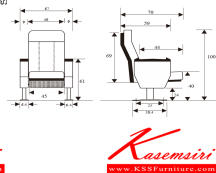

ชื่อสินค้า : ADN

หมวดหมู่สินค้า : เก้าอี้เนกประสงค์

แบรนด์สินค้า : PERFECT

รายละเอียด : เก้าอี้ รุ่น ADN ขนาด ก670xล590xส1050มม. หนังเทียม/ ผ้าฝ้าย เพอร์เฟ็คท์ เก้าอี้เนกประสงค์

ADN (หนังเทียม)

รายละเอียด : เก้าอี้ รุ่น ADN ขนาด ก670xล590xส1050มม. หนังเทียม เพอร์เฟ็คท์ เก้าอี้เนกประสงค์

ราคา 8,900 บาท

ADN (ผ้าฝ้าย)