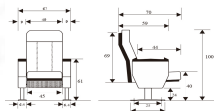

Kasemsiri
www.KSSFurniture.com

ชื่อสินค้า : ADN

หมวดหมู่สินค้า : เก้าอี้เนกประสงค์

แบรนด์สินค้า : PERFECT

รายละเอียด : เก้าอี้ รุ่น ADN ขนาด ก670xล590xส1050มม. หนังเทียม/ ผ้าฝ้าย เพอร์เฟ็คท์ เก้าอี้เนกประสงค์

ADN (หนังเทียม)

รายละเอียด : เก้าอี้ รุ่น ADN ขนาด ก670xล590xส1050มม. หนังเทียม เพอร์เฟ็คท์ เก้าอี้เนกประสงค์

ราคา 8,900 บาท

ADN (ผ้าฝ้าย)