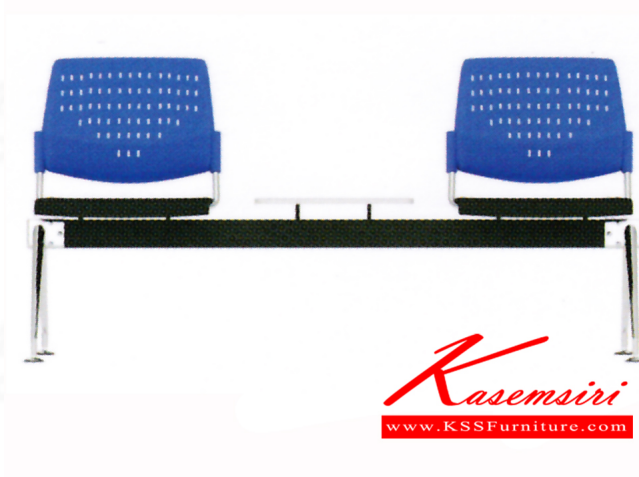

GD 2/HT

W.164.5 x H.78.5 x D.63 cm

GD 2/HT
W.164.5 x H.78.5 x D.63 cm

ชื่อสินค้า : GD2-HT

หมวดหมู่สินค้า : เก้าอี้เอนกประสงค์

แบรนด์สินค้า : PERFECT

รายละเอียด : เก้าอี้เอนกประสงค์ รุ่น GD2-HT ขนาด ก1645xล630xส785ซม. พลาสติกโพลี/ผ้าฝ้าย
พอร์พิคท์ เก้าอี้เอนกประสงค์

GD2-HT(พลาสติกโพลี)

รายละเอียด : เก้าอี้เอนกประสงค์ รุ่น GD2-HT ขนาด ก1645xล630xส785ซม.พลาสติกโพลี เฟอร์พิคท์
เก้าอี้เอนกประสงค์

ราคา 8,800 บาท

GD2-HT(ผ้าฝ้าย)

รายละเอียด : เก้าอี้เอนกประสงค์ รุ่น GD2-HT ขนาด ก1645xล630xส785ซม.ผ้าฝ้าย เฟอร์พิกท์
เก้าอี้เอนกประสงค์