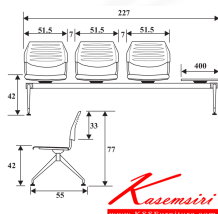

รายการสินค้า 56037::FG3-LT-RT

FG3-LT W227 x D55 x H77 cm.

เก้าอี้พนักคอย ขนาด 3 ที่นั่ง มีที่วางเท้าอยู่ด้านหลัง

ชื่อสินค้า : FG3-LT-RT

หมวดหมู่สินค้า : เก้าอี้เนกประสงค์

แบรนด์สินค้า : PERFECT

รายละเอียด : เก้าอี้เนกประสงค์ รุ่น FG3-LT-RT ขนาด ก2270xล550xส770ซม. วัสดุ PP เฟอร์เฟคท์
เก้าอี้เนกประสงค์

FG3-LT-RT

รายละเอียด : เก้าอี้เนกประสงค์ รุ่น FG3-LT-RT ขนาด ก2270xล550xส770ซม. วัสดุ PP เฟอร์เฟคท์
เก้าอี้เนกประสงค์

ราคา 11,100 บาท