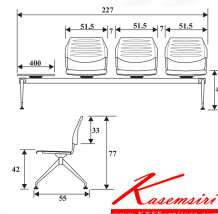

รายการสินค้า 56037::FG3-LT-RT

FG3-LT W227 x D55 x H77 cm.

เก้าอี้พนักคอย ขนาด 3 ที่นั่ง มีที่วางเท้าอยู่ด้านหลัง

ชื่อสินค้า : FG3-LT-RT

หมวดหมู่สินค้า : เก้าอี้เนกประสงค์

แบรนด์สินค้า : PERFECT

รายละเอียด : เก้าอี้เนกประสงค์ รุ่น FG3-LT-RT ขนาด ก2270xล550xส770ซม. วัสดุ PP เฟอร์เฟคท์
เก้าอี้เนกประสงค์

FG3-LT-RT

รายละเอียด : เก้าอี้เนกประสงค์ รุ่น FG3-LT-RT ขนาด ก2270xล550xส770ซม. วัสดุ PP เฟอร์เฟคท์
เก้าอี้เนกประสงค์

ราคา 11,100 บาท