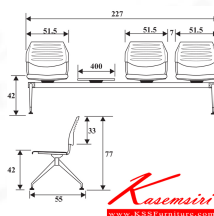

รายการสินค้า 59062::FG3-HT

FG3-HT W227 x D55 x H77 cm.

เก้าอี้พนักคอย ขนาด 3 ที่นั่ง มีที่วางเท้าอยู่ตรงกลาง

ชื่อสินค้า : FG3-HT

หมวดหมู่สินค้า : เก้าอี้เอนกประสงค์

แบรนด์สินค้า : PERFECT

รายละเอียด : เก้าอี้เอนกประสงค์ รุ่น FG3-HT ขนาด ก2270xล550xส770ซม. วัสดุ PP เฟอร์พิกท์
เก้าอี้เอนกประสงค์

FG3-HT

รายละเอียด : เก้าอี้เอนกประสงค์ รุ่น FG3-HT ขนาด ก2270xล550xส770ซม. วัสดุ PP เฟอร์พิกท์
เก้าอี้เอนกประสงค์

ราคา 11,100 บาท