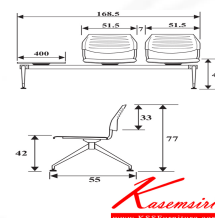

รายการสินค้า 44065::FG2-LT-RT

FG2-LT W168.5 x D55 x H77 cm.

เก้าอี้พนักคอย ขนาด 2 ที่นั่ง มีที่วางเท้าอยู่ด้านซ้ายมือ

ชื่อสินค้า : FG2-LT-RT

หมวดหมู่สินค้า : เก้าอี้อเนกประสงค์

แบรนด์สินค้า : PERFECT

รายละเอียด : เก้าอี้อเนกประสงค์ รุ่น FG2-LT-RT ขนาด ก1685xล550xส770ซม. วัสดุ PP เฟอร์เฟ็คท์
เก้าอี้อเนกประสงค์

FG2-LT-RT

รายละเอียด : เก้าอี้อเนกประสงค์ รุ่น FG2-LT-RT ขนาด ก1685xล550xส770ซม. วัสดุ PP เฟอร์เฟ็คท์
เก้าอี้อเนกประสงค์

ราคา 9,300 บาท