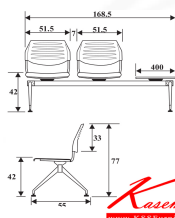

รายการสินค้า 44065::FG2-LT-RT

FG2-LT W168.5 x D55 x H77 cm.

เก้าอี้พนักคอย ขนาด 2 ที่นั่ง มีที่วางเท้าอยู่ด้านซ้ายมือ

ชื่อสินค้า : FG2-LT-RT

หมวดหมู่สินค้า : เก้าอี้อเนกประสงค์

แบรนด์สินค้า : PERFECT

รายละเอียด : เก้าอี้อเนกประสงค์ รุ่น FG2-LT-RT ขนาด ก1685xล550xส770ซม. วัสดุ PP เฟอร์เฟ็คท์
เก้าอี้อเนกประสงค์

FG2-LT-RT

รายละเอียด : เก้าอี้อเนกประสงค์ รุ่น FG2-LT-RT ขนาด ก1685xล550xส770ซม. วัสดุ PP เฟอร์เฟ็คท์
เก้าอี้อเนกประสงค์

ราคา 9,300 บาท