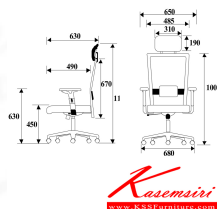

CE-H

W65 x D63 x H119 mm.

เก้าอี้สำนักงาน พนักพิงกลาง มีหมอนรองศีรษะ

Kasemsiri
www.KSSFurniture.com

ชื่อสินค้า : CE-H

หมวดหมู่สินค้า : เก้าอี้สำนักงาน

แบรนด์สินค้า : PERFECT

รายละเอียด : เก้าอี้ รุ่น CE-H ขนาด ก650xล630xส1190มม. ผ้าฝ้าย เพอร์เฟ็คท์ เก้าอี้สำนักงาน

CE-H

รายละเอียด : เก้าอี้ รุ่น CE-H ขนาด ก650xล630xส1190มม. ผ้าฝ้าย เพอร์เฟ็คท์ เก้าอี้สำนักงาน

ราคา 9,400 บาท

บริษัท เกษมศิริเฟอร์นิเจอร์ จำกัด

เวลาทำการ 9:00-18:00 น. ทุกวันอาทิตย์

โทรศัพท์ : 02-403-1044, 02-403-1055 มือถือ : 083-082-8212