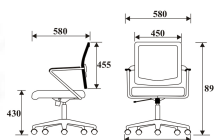

ชื่อสินค้า : CE-L

หมวดหมู่สินค้า : เก้าอี้สำนักงาน

แบรนด์สินค้า : PERFECT

รายละเอียด : เก้าอี้ รุ่น CE-L ขนาด ก580xล580xส890ซม. ผ้าฝ้าย เพอร์เฟ็คท์ เก้าอี้สำนักงาน

CE-L

รายละเอียด : เก้าอี้ รุ่น CE-L ขนาด ก580xล580xส890ซม. ผ้าฝ้าย เพอร์เฟ็คท์ เก้าอี้สำนักงาน

ราคา 5,800 บาท