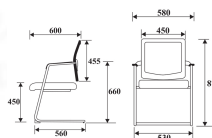

Kasemsiri
www.KSSFurniture.com

ชื่อสินค้า : CE-C

หมวดหมู่สินค้า : เก้าอี้สำนักงาน

แบรนด์สินค้า : PERFECT

รายละเอียด : เก้าอี้ รุ่น CE-C ขนาด ก580xล600xส870ซม. ผ้าฝ้าย เพอร์เฟ็คท์ เก้าอี้สำนักงาน

CE-C

รายละเอียด : เก้าอี้ รุ่น CE-C ขนาด ก580xล600xส870ซม. ผ้าฝ้าย เพอร์เฟ็คท์ เก้าอี้สำนักงาน

ราคา 5,000 บาท