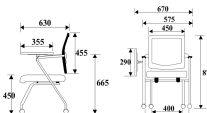

ชื่อสินค้า : CE-CAL

หมวดหมู่สินค้า : เก้าอี้สำนักงาน

แบรนด์สินค้า : PERFECT

รายละเอียด : เก้าอี้ รุ่น CE-CAL ขนาด ก670xล630xส870มม. ผ้าฝ้าย มีเลคเซอร์ เพอร์เฟ็คท์ เก้าอี้สำนักงาน

CE-CAL

รายละเอียด : เก้าอี้ รุ่น CE-CAL ขนาด ก670xล630xส870มม. ผ้าฝ้าย มีเลคเซอร์ เพอร์เฟ็คท์ เก้าอี้สำนักงาน

ราคา 5,300 บาท