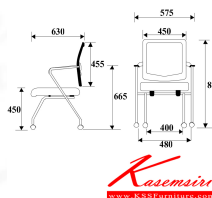

ชื่อสินค้า : CE-CA

หมวดหมู่สินค้า : เก้าอี้สำนักงาน

แบรนด์สินค้า : PERFECT

รายละเอียด : เก้าอี้ รุ่น CE-CA ขนาด ก570xล630xส870ซม. ผ้าฝ้าย เพอร์เฟ็คท์ เก้าอี้สำนักงาน

CE-CA

รายละเอียด : เก้าอี้ รุ่น CE-CA ขนาด ก570xล630xส870ซม. ผ้าฝ้าย เพอร์เฟ็คท์ เก้าอี้สำนักงาน

ราคา 4,800 บาท