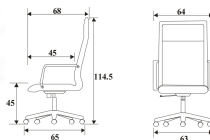

Kasemsiri
www.KSSFurniture.com

ชื่อสินค้า : FF02-H

หมวดหมู่สินค้า : เก้าอี้สำนักงาน

แบรนด์สินค้า : PERFECT

รายละเอียด : เก้าอี้ รุ่น FF02-H ขนาด ก640xล680xส1145มม. หนังเทียม/ หนังPU เพอร์เฟ็คท์
เก้าอี้สำนักงาน

FF02-H (หนังเทียม)

รายละเอียด : เก้าอี้ รุ่น FF02-H ขนาด ก640xล680xส1145มม. หนังเทียม เพอร์เฟ็คท์ เก้าอี้สำนักงาน

ราคา 7,500 บาท

FF02-H (หนังPU)