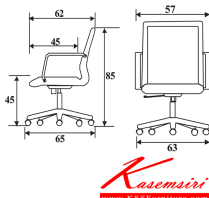

ชื่อสินค้า : FF01-A

หมวดหมู่สินค้า : เก้าอี้สำนักงาน

แบรนด์สินค้า : PERFECT

รายละเอียด : เก้าอี้ รุ่น FF01-A ขนาด ก570xล620xส850ซม. หนังเทียม/ หนังPU เฟอร์เฟอิกท์ เก้าอี้สำนักงาน

FF01-A (หนังเทียม)

รายละเอียด : เก้าอี้ รุ่น FF01-A ขนาด ก570xล620xส850ซม. เฟอร์เฟอิกท์ เก้าอี้สำนักงาน

ราคา 5,500 บาท

FF01-A (หนังPU)