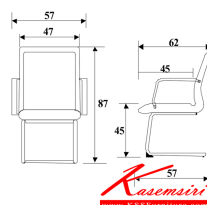

ชื่อสินค้า : FF01-C

หมวดหมู่สินค้า : เก้าอี้สำนักงาน

แบรนด์สินค้า : PERFECT

รายละเอียด : เก้าอี้ รุ่น FF01-C ขนาด ก570xล620xส890ซม. หนังเทียม/ หนังPU เฟอร์เฟ็คท์ เก้าอี้สำนักงาน

FF01-C (หนังเทียม)

รายละเอียด : เก้าอี้ รุ่น FF01-C ขนาด ก570xล620xส890ซม. หนังเทียม เฟอร์เฟ็คท์ เก้าอี้สำนักงาน