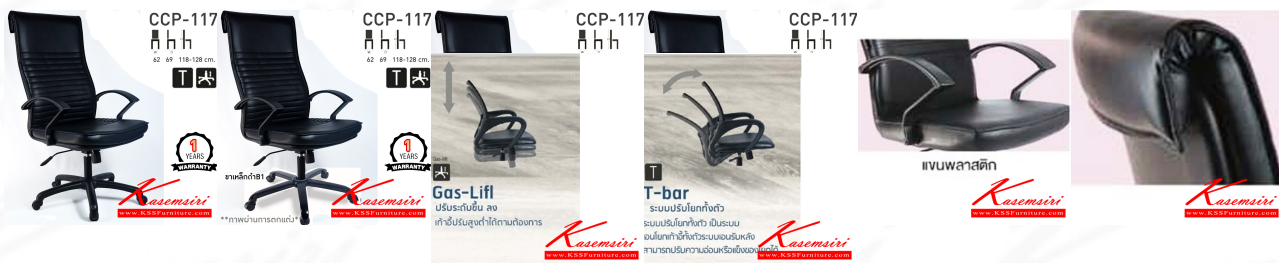

CCP-117

62 69 118-128 cm.

Kasemsiri
www.KSSFurniture.com

ชื่อสินค้า : CCP-117

หมวดหมู่สินค้า : เก้าอี้สำนักงาน

แบรนด์สินค้า : COMPLETE

รายละเอียด : เก้าอี้สำนักงานพนักพิงสูง CCP-117 ขนาด ก620xล690xส1180-1280มม.หัวพิง ก้อนโยกใหญ่ 3คกแก๊ส ขาพลาสติกตัน26นิ้ว แขนพลาสติก เก้าอี้สำนักงาน คอมพลีท รับประกัน1ปี

CCP-117(ขาพลาสติก)(หนังPVC)

รายละเอียด : เก้าอี้สำนักงานพนักพิงสูง CCP-117 ขนาด ก620xล690xส1180-1280มม.หัวพิง ก้อนโยกใหญ่ 3คกแก๊ส ขาพลาสติกตัน26นิ้ว แขนพลาสติก เก้าอี้สำนักงาน คอมพลีท รับประกัน1ปี

ราคา 2,900 บาท

CCP-117(ขาเหล็กพ่นดำ)(หนังPVC)

รายละเอียด : เก้าอี้สำนักงานพนักพิงสูง CCP-117 ขนาด ก620xล690xส1180-1280มม.หัวพิง ก้อนโยกใหญ่
ซ้คแก๊ส ขาเหล็กพ่นดำ แขนพลาสติก เก้าอี้สำนักงาน คอมพลีท รับประกัน1ปี

ราคา 3,300 บาท

CCP-117(ขาเหล็กชุบ)(หนังPVC)

รายละเอียด : เก้าอี้สำนักงานพนักพิงสูง CCP-117 ขนาด ก620xล690xส1180-1280มม.หัวพิง ก้อนโยกใหญ่
ซ้คแก๊ส ขาเหล็กชุบ แขนพลาสติก เก้าอี้สำนักงาน คอมพลีท รับประกัน1ปี

ราคา 3,400 บาท