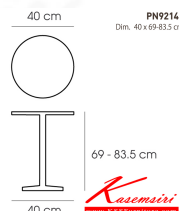

## รายการสินค้า 34081::PN92141

**PN92141**

Dim. 40 x 69-83.5 cm

color : brown

ชื่อสินค้า : PN92141

หมวดหมู่สินค้า : เก้าอี้บาร์

แบรนด์สินค้า : PIONEER

รายละเอียด : เก้าอี้สตูลบาร์กลม ขนาด 400x400x690-835 มม. มีให้เลือก 2 สี ดำและน้ำตาล เก้าอี้บาร์  
พรโอเนี่ย

### PN92141

รายละเอียด : เก้าอี้สตูลบาร์กลม ขนาด 400x400x690-835 มม. มีให้เลือก 2 สี ดำและน้ำตาล เก้าอี้บาร์  
พรโอเนี่ย

ราคา 1,800 บาท

เกษมศิริเฟอร์นิเจอร์ KssFurniture.com

เลขที่ 48/5-6 หมู่ที่ 2 ตำบล ปลายบาง อำเภอ บางกรวย จังหวัด นนทบุรี 11130