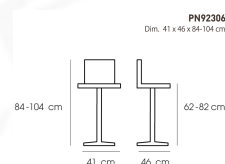

PN92306

Dim. 41 x 46 x 84-104 cm

color : white

Kasemsiri
www.KSSFurniture.com

PN92306
Dim. 41 x 46 x 84-104 cm
color : white

Kasemsiri
www.KSSFurniture.com

PN92306
Dim. 41 x 46 x 84-104 cm
color : black

PN92306
Color : BLACK
Size: Dim. 40x43x84-104 Cm.

PN92306
Dim. 41 x 46 x 84-104 cm
color : silver

PN92306
Color : Silver
Size: Dim. 40x43x84-104 Cm.

PN92306
Dim. 41 x 46 x 84-104 cm
color : red

Kasemsiri
www.KSSFurniture.com

Kasemsiri
www.KSSFurniture.com

ชื่อสินค้า : PN92306

หมวดหมู่สินค้า : เก้าอี้บาร์

แบรนด์สินค้า : PIONEER

รายละเอียด : เก้าอี้บาร์ รุ่นPN92306 ขนาด400x430x840-1040มม. เก้าอี้บาร์ ไพรโอเนียร์

PN92306 (white)

รายละเอียด : เก้าอี้บาร์ รุ่นPN92306 ขนาด400x430x840-1040มม. เก้าอี้บาร์ ไพรโอเนียร์

รายละเอียด : เก้าอี้บาร์ รุ่นPN92306 ขนาด400x430x840-1040มม. เก้าอี้บาร์ ไพรโอเนีย

ราคา 2,000 บาท

PN92306 (silver)

รายละเอียด : เก้าอี้บาร์ รุ่นPN92306 ขนาด400x430x840-1040มม. เก้าอี้บาร์ ไพรโอเนีย

ราคา 2,000 บาท