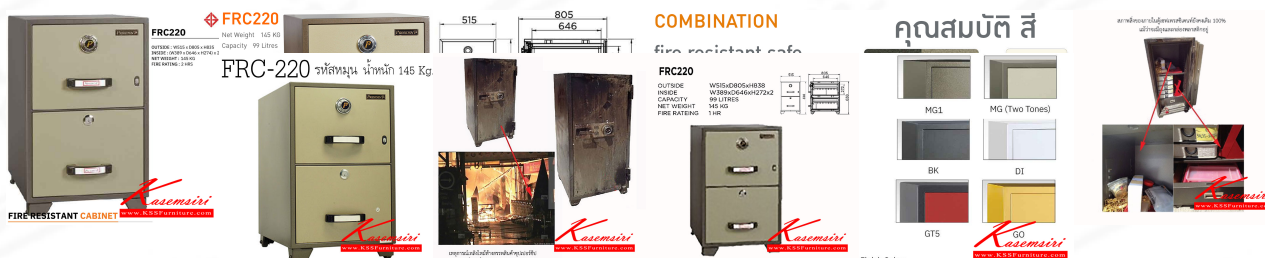

### FRC220

OUTSIDE : W515 x D805 x H835  
INSIDE : (W389 x D646 x H274) x 2  
NET WEIGHT : 145 KG  
FIRE RATING : 2 HRS

**FIRE RESISTANT CABINET** [www.KSSFurniture.com](http://www.KSSFurniture.com)

ชื่อสินค้า : FRC220

หมวดหมู่สินค้า : ตู้เซฟ

แบรนด์สินค้า : PRESIDENT

รายละเอียด : ตู้นิรภัยรหัสหมุน รุ่น FRC220

น้ำหนัก 145 กิโลกรัม

ขนาดภายนอก 515x805x838 มม.

ขนาดภายใน 389x646x272 มม. เลือกได้ 6 สี(MG1, MG Two Tones, BK, DI, GT5, GO) ตู้เซฟ เพรสซิเด็นท์