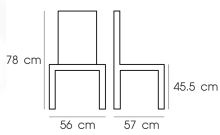

## รายการสินค้า 81044::PN92172

**PN92172**

Dim. 56 x 57 x 78 cm

color : white

*Kasemsiri*  
www.KSSFurniture.com

PN92172  
Dim. 56 x 57 x 78 cm  
color : white

PN92172  
Dim. 56 x 57 x 78 cm  
color : black

PN92172  
Dim. 56 x 57 x 78 cm

PN92172  
Color : BLACK  
Size: 55x54x80 cm

PN92172  
Color : WHITE  
Size: 55x54x80 cm

ชื่อสินค้า : PN92172

หมวดหมู่สินค้า : เก้าอี้แฟชั่น

แบรนด์สินค้า : PIONEER

รายละเอียด : เก้าอี้เอนกประสงคPP ขนาด550x540x800มม. มีให้เลือก2สี ดำ,ขาว เก้าอี้แฟชั่น ไพรโอเนีย

### PN92172 (white)

รายละเอียด : เก้าอี้เอนกประสงคPP ขนาด550x540x800มม. สีขาว เก้าอี้แฟชั่น ไพรโอเนีย

ราคา 1,600 บาท