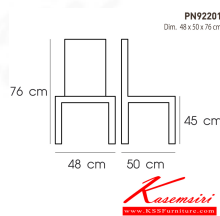

PN92201
Dim. 48 x 50 x 76 cm
color : white

Kasemsiri
www.KSSFurniture.com

PN92201
Dim. 48 x 50 x 76 cm
color - white

PN92201
Dim. 48 x 50 x 76 cm
color - black

PN92201
Dim. 48 x 50 x 76 cm

ชื่อสินค้า : PN92201

หมวดหมู่สินค้า : เก้าอี้แฟชั่น

แบรนด์สินค้า : PIONEER

รายละเอียด : เก้าอี้เอนกประสงค์PP ขนาด455x460x770มม. มีให้เลือก2สี ดำ,ขาว เก้าอี้แฟชั่น ไพรโอเนียร์

PN92201 (white)

รายละเอียด : เก้าอี้เอนกประสงค์PP ขนาด455x460x770มม. สีขาว เก้าอี้แฟชั่น ไพรโอเนียร์