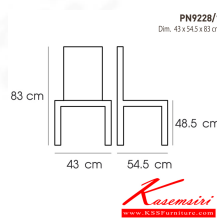

PN9228/1

Dim. 43 x 54.5 x 83 cm

color : charcoal

Kasemsiri
www.KSSFurniture.com

PN9228/1
Dim. 43 x 54.5 x 83 cm
color - charcoal

PN9228/1
Dim. 43 x 54.5 x 83 cm
color - white

PN9228/1
Dim. 43 x 54.5 x 83 cm
color - black

PN9228/1
Dim. 43 x 54.5 x 83 cm

ชื่อสินค้า : PN9228/1

หมวดหมู่สินค้า : เก้าอี้แฟชั่น

แบรนด์สินค้า : PIONEER

รายละเอียด : เก้าอี้แฟชั่น อเนกประสงค์ ขนาด ก415xล415xส825มม. เบาะไม้เก้าอี้แฟชั่น ไพรโอเนีย

PN9228-1 (white)

รายละเอียด : เก้าอี้แฟชั่น อเนกประสงค์ Material PP LDPE ขนาด ก415xล415xส825มม. มี 2 แบบ เบาะพลาสติก,เบาะไม้ 2 สี ขาว,ดำ เก้าอี้แฟชั่น ไพรโอเนีย

ราคา 2,900 บาท

PN9228-1 (black)

รายละเอียด : เก้าอี้แฟชั่น อเนกประสงค์ Material PP LDPE ขนาด ก415xล415xส825มม. มี 2 แบบ
เบาะพลาสติก,เบาะไม้ 2 สี ขาว,ดำ เก้าอี้แฟชั่น ไพรโอเนีย

ราคา 2,900 บาท

PN9228-1 (charcoal)

รายละเอียด : เก้าอี้แฟชั่น อเนกประสงค์ ขนาดก415xล415xส825มม. เบาะไม้เก้าอี้แฟชั่น ไพรโอเนีย

ราคา 2,900 บาท

บริษัท เกษมศิริเฟอร์นิเจอร์ จำกัด

เวลาทำการ 9:00-18:00 น. ทุกวันอาทิตย์