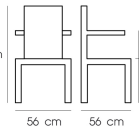

## รายการสินค้า 23005::PNG9172

**PNG9172**

Dim. 56 x 56 x 85 cm  
color : Green

*Kasemsiri*  
www.KSSFurniture.com

PNG9172  
Dim. 56 x 56 x 85 cm  
color : Green

PNG9172  
Dim. 56 x 56 x 85 cm  
color : Light Blue

PNG9172  
Dim. 56 x 56 x 85 cm  
color : Charcoal

PNG9172  
Dim. 56 x 56 x 85 cm  
color : White

PNG9172  
Dim. 56 x 56 x 85 cm  
color : Orange

PNG9172  
Dim. 56 x 56 x 85 cm  
color : Orange

PNG9172  
Dim. 56 x 56 x 85 cm  
color : Gray