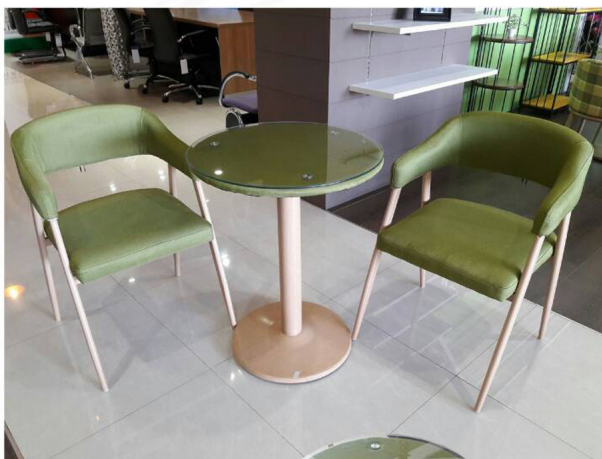

## รายการสินค้า 81600000::JORDAN

โครงขาโต๊ะ - แก้ว เป็นเหล็กทาสีไม้

โครงขาโต๊ะ - แก้ว เป็นเหล็กทาสีไม้

JORDAN (จอร์แดน) ชุดน้ำชากลม 2 ที่นั่ง  
โต๊ะ 59 x 59 x 76 CM.  
เก้าอี้ 55 x 57.5 x 79 CM.

ชื่อสินค้า : JORDAN

หมวดหมู่สินค้า : ชุดโต๊ะอาหาร

แบรนด์สินค้า : BESTCHOICE

รายละเอียด : JORDAN (จอร์แดน) ชุดโต๊ะน้ำชากลม 2 ที่นั่ง โต๊ะขนาด ก590xล590xส765มม. เก้าอี้ ขนาด 550xล575xส790มม. ชุดโต๊ะอาหาร เบสช้อยส์ ชุดโต๊ะอาหาร เบสช้อยส์

### JORDAN()

รายละเอียด : JORDAN (จอร์แดน) ชุดโต๊ะน้ำชากลม 2 ที่นั่ง โต๊ะขนาด ก590xล590xส765มม. เก้าอี้ ขนาด 550xล575xส790มม. ชุดโต๊ะอาหาร เบสช้อยส์

ราคา 4,700 บาท

เกษมศิริเฟอร์นิเจอร์ KssFurniture.com

เลขที่ 48/5-6 หมู่ที่ 2 ตำบล ปลายบาง อำเภอ บางกรวย จังหวัด นนทบุรี 11130